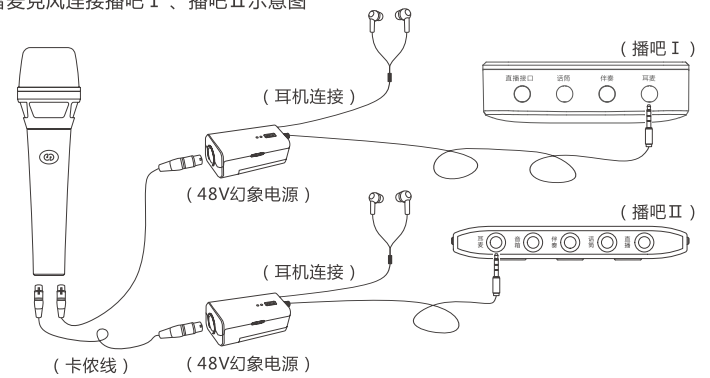

手雷麦克风连接播吧 I、播吧 II 示意图