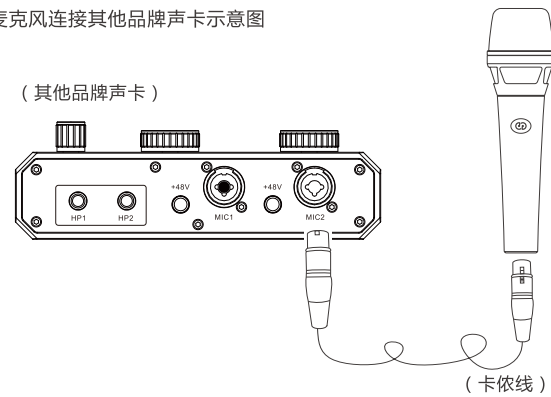

手雷专业大振膜电容麦克风

产品说明书 v1.0

产品简介

森然手雷是一款专业大振膜电容麦克风，采用高品质34mm纯金镀膜电容式传声器，拾音范围宽、效果好；瞬态响应极佳，能够捕捉人声的某些细节；高声学分辨率和平滑的频率响应，声音解析度高，为您带来超清晰的音质。

规格参数

- 灵敏度 $-42 (\pm 3) \text{ dB}$ (at 1KHz 0dB=1V/Pa)
- 指向特性 心形
- 频率响应 20Hz-20KHz
- 最大声压级 130dB (at 1KHz $\leq$ 1% T.H.D)
- 等效噪音级 $\leq 22\text{dB}$ (A计权at 1KHz)
- 供应电压 48V
- 电流 3.5mA
- 重量 270g
- 直径 48mm
- 长度 180mm

注意事项

- 1、麦克风音头内部为专业防震设计，请勿随意拧开网头，否则造成麦克风音头损坏后果自负。
- 2、使用时此麦克风时，请先关闭声卡或者幻象电源转接器的48V电源开关，待麦克风接入后再打开电源开关。
- 3、请勿将麦克风音头和耳机、音响等发声体放置到一起，否则会产生啸叫现象。如果不小心操作产生啸叫，请关闭48V幻象电源开关，再重新打开。
- 4、注意防水，防尘，防震，防摔，防火；
- 5、产品在不使用时，请将麦克风与声卡的连接断开，并存放在干燥通风的地方；
- 6、请使用产品配备的原装卡侬连接线；
- 7、不得擅自拆卸和改装，由此产生的任何产品功能和安全问题由用户自身承担。

手雷麦克风连接其他品牌声卡示意图